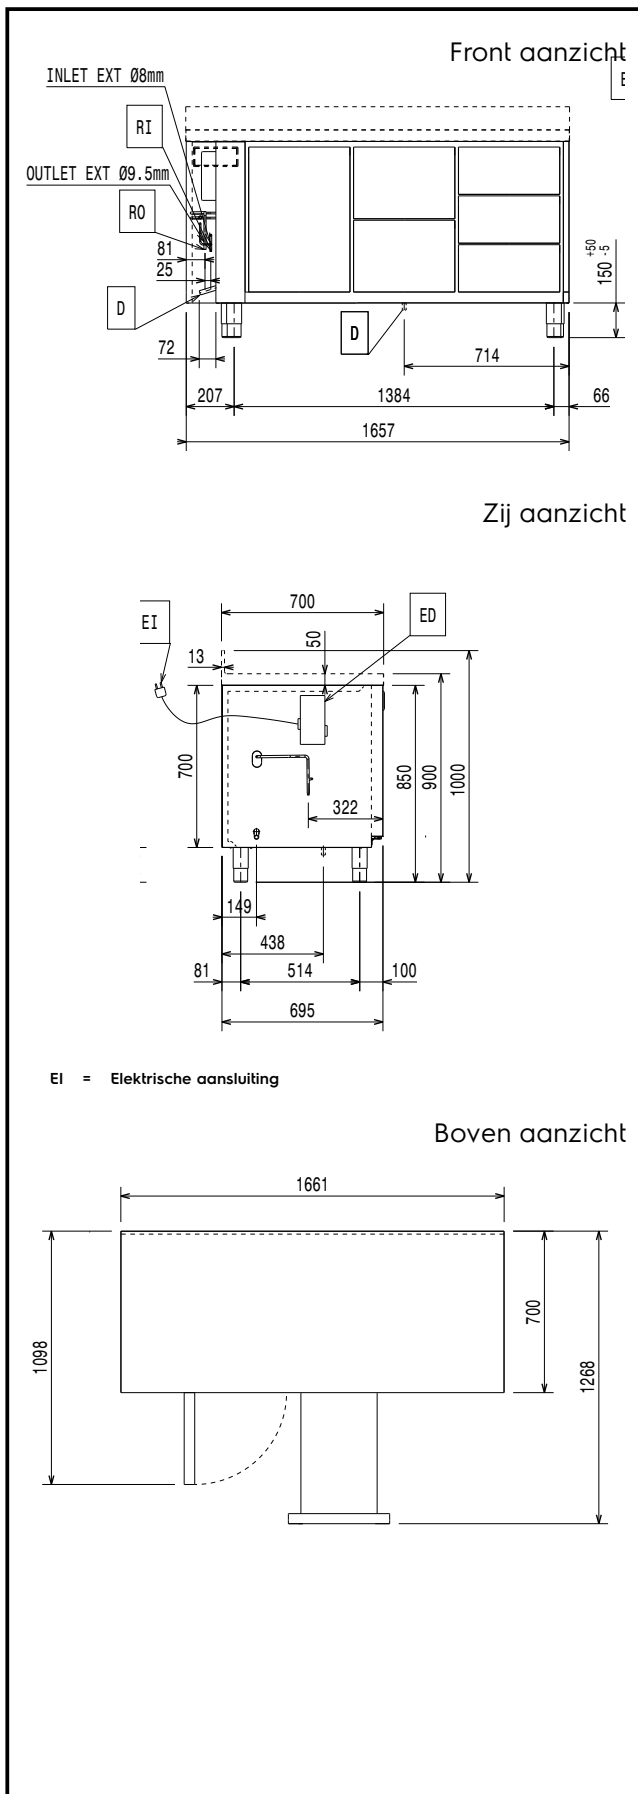

Elektrisch

Voltage:	710030 (EH3RRAAA)	220-240 V/1 ph/50/60 Hz
Aangesloten vermogen:		0.03 kW
Stekker type:		CE-SCHUKO

Algemene Gegevens:

Capaciteit bruto:	440 lt
Capaciteit netto:	310 lt
Aantal deuren:	3
Deur scharnieren:	1 Links en 2 Rechts
Afmetingen, extern, breedte:	1661 mm
Afmetingen, extern, diepte:	700 mm
Afmetingen, extern, hoogte:	900 mm
Binnenafmeting, breedte:	1252 mm
Binnenafmetingen, diepte:	560 mm
Binnenafmetingen, hoogte:	550 mm
Gewicht, netto:	110 kg
Hoogte verstelling:	-5/50 mm

Overige koeling gegevens:

Controle type:	Digitaal
Interne vochtigheid, min, max:	40/85
Temperatuur, minimaal:	-2 °C
Temperatuur, maximaal:	10 °C
Koelmiddel	R134a;R513A;R426A
Isolatie	90 mm (cyclopentaan)
Aanbevolen koelvermogen*	368 W
Bij verdampings temperatuur	-10 °C
Bij condensatie temperatuur	55 °C
Max. omgevings temperatuur	32 °C
Remote afvoer aansluiting	9.5 mm
Remote toevoer aansluiting	8 mm

ISO certificaat

ISO Standards:	ISO 9001; ISO 14001; ISO 45001; ISO 50001

[NOT TRANSLATED]

Klimaat klasse	5